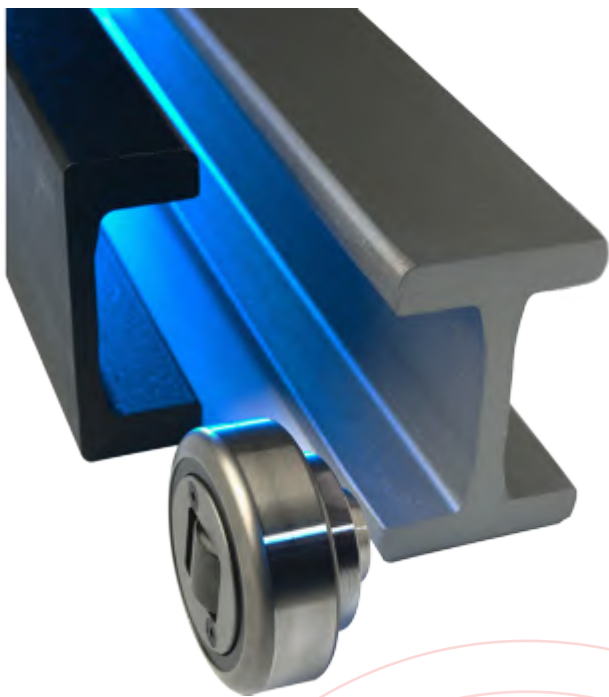

partner of

De FS-G combirollen en geleiding profielen zijn een economische oplossing voor zware toepassing met hoge belastingen. De ontwerp- en productie kosten zijn beperkt; de rollen kunnen hoge radiale en axiale belastingen aanvaarden.