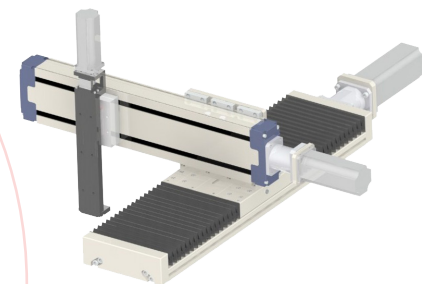

partner of

**ROLLON®**

ROLLON est un leader des systèmes linéaires avec ses gammes Linear Line, Telescopic Line et Actuator Line. Sa gamme de modules Actuator Line est une des plus complètes du marché et offre dans un maximum d'applications une solution optimale en termes de capacité, de vitesse, d'étanchéité et de prix.