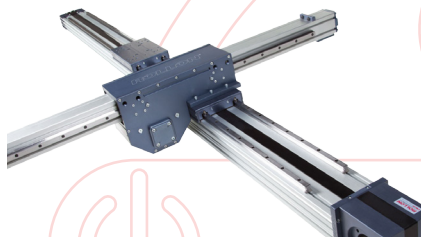

partner of

**ROLLON®**

ROLLON est un leader des systèmes linéaires avec ses gammes Linear Line, Telescopic Line et Actuator Line. Sa gamme de modules Actuator Line est une des plus complètes du marché et offre dans un maximum d'applications une solution optimale en termes de capacité, de vitesse, d'étanchéité et de prix.