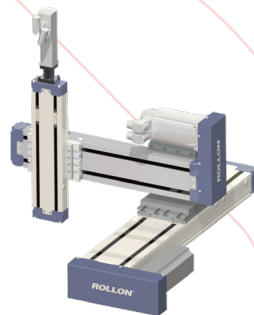

partner of

**ROLLON®**

ROLLON est un leader des systèmes linéaires avec ses gammes Linear Line, Telescopic Line et Actuator Line. Sa gamme de modules Actuator Line est une des plus complètes du marché et offre dans un maximum d'applications une solution optimale en termes de capacité, de vitesse, d'étanchéité et de prix.