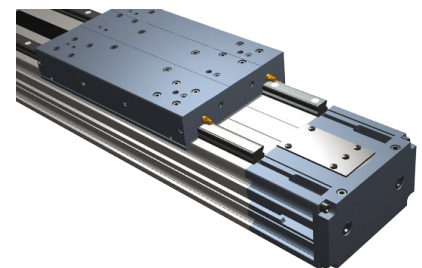

partner of

**ROLLON®**

ROLLON est un leader des systèmes linéaires avec ses gammes Linear Line, Telescopic Line et Actuator Line. Sa gamme de modules Actuator Line est une des plus complètes du marché et offre dans un maximum d'applications une solution optimale en termes de capacité, de vitesse, d'étanchéité et de prix.