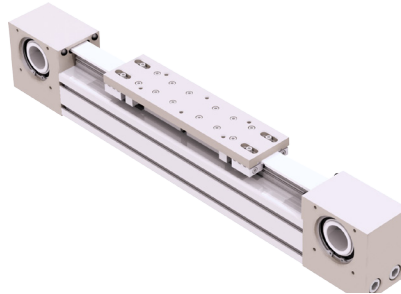

partner of

**ROLLON®**

ROLLON est un leader des systèmes linéaires avec ses gammes Linear Line, Telescopic Line et Actuator Line. Sa gamme de modules Actuator Line est une des plus complètes du marché et offre dans un maximum d'applications une solution optimale en termes de capacité, de vitesse, d'étanchéité et de prix.