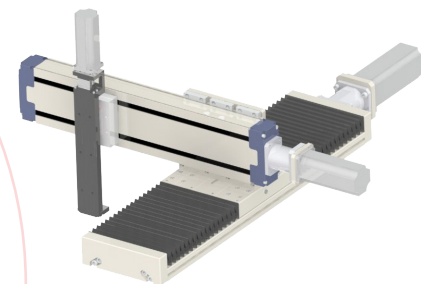

partner of

ROLLON®

Rollon, met hun programma Linear Line, Telescopic Line en Actuator Line, is een leader op gebied van lineaire geleidingen. Hun gamma van Actuator Line modules is een van de meest complete en biedt een optimale oplossing aan aangaande capaciteit, snelheid, afdichting en prijs.