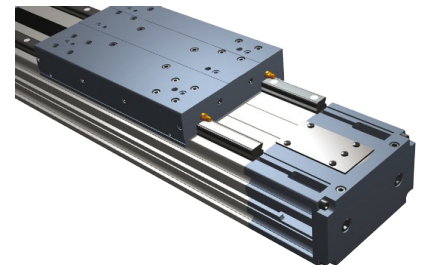

partner of

ROLLON®

Rollon, met hun programma Linear Line, Telescopic Line en Actuator Line, is een leader op gebied van lineaire geleidingen. Hun gamma van Actuator Line modules is een van de meest complete en biedt een optimale oplossing aan aangaande capaciteit, snelheid, afdichting en prijs.