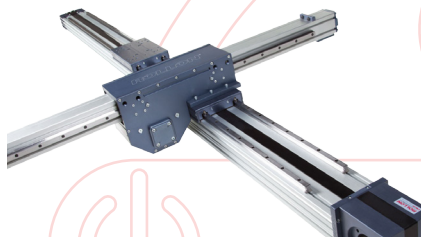

partner of

ROLLON®

Rollon, met hun programma Linear Line, Telescopic Line en Actuator Line, is een leader op gebied van lineaire geleidingen. Hun gamma van Actuator Line modules is een van de meest complete en biedt een optimale oplossing aan aangaande capaciteit, snelheid, afdichting en prijs.