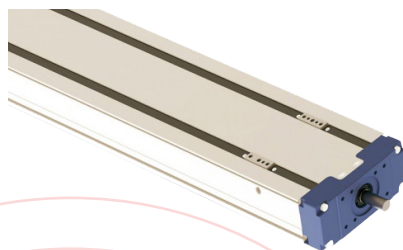

partner of

ROLLON®

Rollon, met hun programma Linear Line, Telescopic Line en Actuator Line, is een leader op gebied van lineaire geleidingen. Hun gamma van Actuator Line modules is een van de meest complete en biedt een optimale oplossing aan aangaande capaciteit, snelheid, afdichting en prijs.