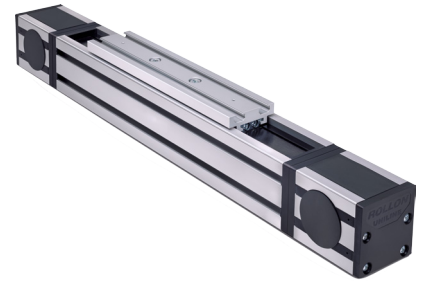

partner of

ROLLON®

Rollon, met hun programma Linear Line, Telescopic Line en Actuator Line, is een leader op gebied van lineaire geleidingen. Hun gamma van Actuator Line modules is een van de meest complete en biedt een optimale oplossing aan aangaande capaciteit, snelheid, afdichting en prijs.