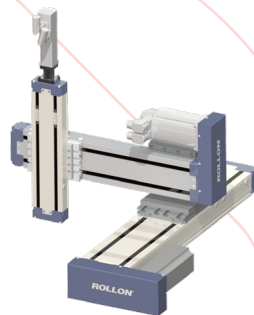

partner of

ROLLON®

Rollon, met hun programma Linear Line, Telescopic Line en Actuator Line, is een leader op gebied van lineaire geleidingen. Hun gamma van Actuator Line modules is een van de meest complete en biedt een optimale oplossing aan aangaande capaciteit, snelheid, afdichting en prijs.