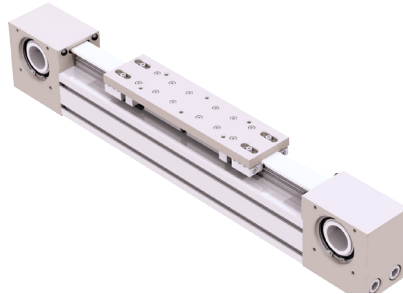

partner of

ROLLON®

Rollon, met hun programma Linear Line, Telescopic Line en Actuator Line, is een leader op gebied van lineaire geleidingen. Hun gamma van Actuator Line modules is een van de meest complete en biedt een optimale oplossing aan aangaande capaciteit, snelheid, afdichting en prijs.