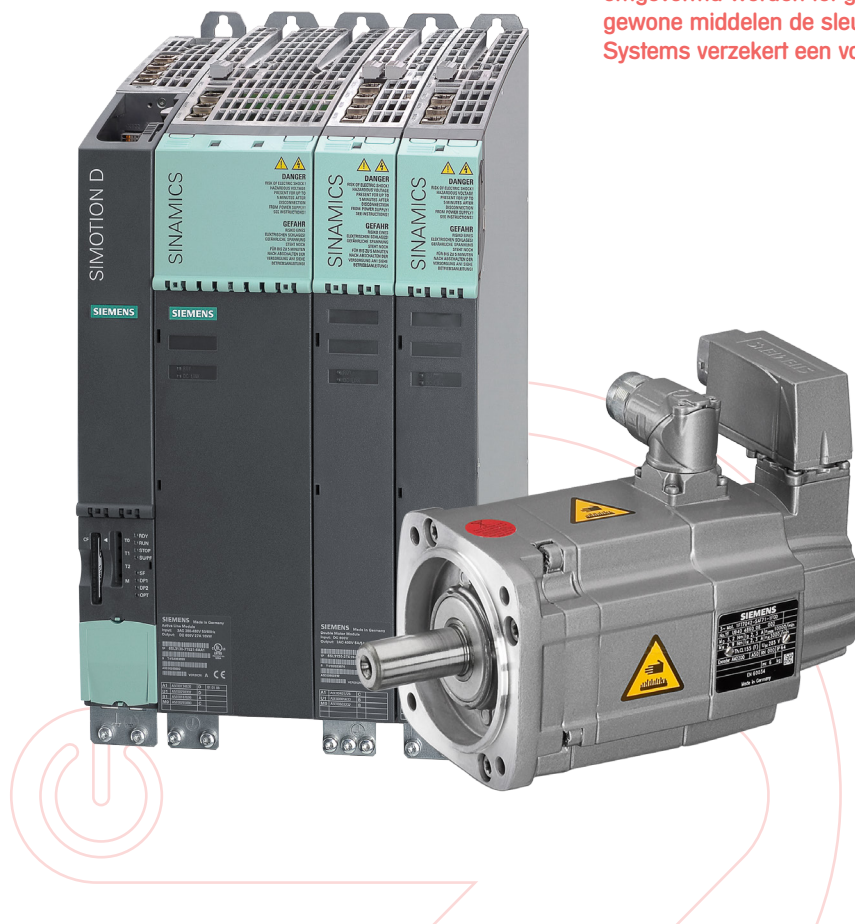

Een nieuw perspectief op aandrijftechnologie

Met Siemens Integrated Drive Systems beschikt u over 's werelds eerste echte totaaloplossing uit één enkele bron voor de volledige aandrijflijn. Hierdoor kunnen bovendien aanzienlijk kortere levertermijnen en een snellere winstrealisatie worden gerealiseerd. Dankzij de naadloze integratie in zo goed als elke aandrijflijn, automatiseringsomgeving, en zelfs in de volledige levenscyclus zorgt Siemens Integrated Drive Systems ervoor dat gewone aandrijfcomponenten omgevormd worden tot geïntegreerde aandrijfsystemen. Zo worden gewone middelen de sleutels tot succes. Siemens Integrated Drive Systems verzekert een volledig nieuwe kijk op aandrijfsystemen.