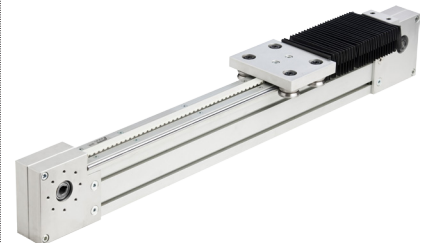

partner of

C.T.S.
NADELLA

CTS et Nadella proposent des systèmes de guidage très compétitifs qui grâce à leur flexibilité de montage, peuvent être utilisés dans un maximum d'applications. Nous disposons d'un stock important de composants et de notre propre atelier de découpe et de montage, ce qui nous permet de livrer toute la gamme de rails et de modules en 24h au départ de notre stock. Les modules CTS peuvent être équipés d'un système d'entraînement motorisé avec gestion complète du positionnement. Notre équipe d'ingénieurs est à votre disposition pour vous assister dans votre projet.