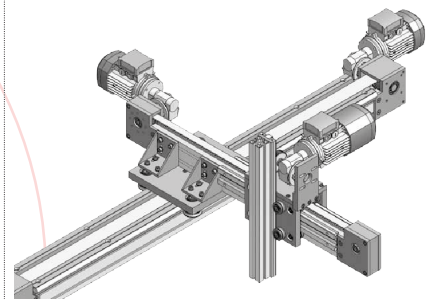

partner of

C.T.S.
NADELLA

CTS et Nadella proposent des systèmes de guidage très compétitifs qui grâce à leur flexibilité de montage, peuvent être utilisés dans un maximum d'applications. Nous disposons d'un stock important de composants et de notre propre atelier de découpe et de montage, ce qui nous permet de livrer toute la gamme de rails et de modules en 24h au départ de notre stock. Les modules CTS peuvent être équipés d'un système d'entraînement motorisé avec gestion complète du positionnement. Notre équipe d'ingénieurs est à votre disposition pour vous assister dans votre projet.