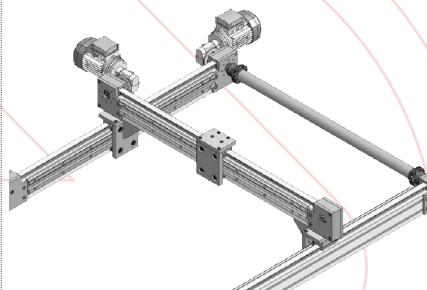

partner of

C.T.S.
NADELLA

CTS et Nadella proposent des systèmes de guidage très compétitifs qui grâce à leur flexibilité de montage, peuvent être utilisés dans un maximum d'applications. Nous disposons d'un stock important de composants et de notre propre atelier de découpe et de montage, ce qui nous permet de livrer toute la gamme de rails et de modules en 24h au départ de notre stock. Les modules CTS peuvent être équipés d'un système d'entraînement motorisé avec gestion complète du positionnement. Notre équipe d'ingénieurs est à votre disposition pour vous assister dans votre projet.