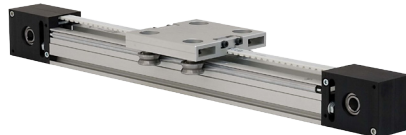

partner of

C.T.S.
NADELLA

CTS et Nadella proposent des systèmes de guidage très compétitifs qui grâce à leur flexibilité de montage, peuvent être utilisés dans un maximum d'applications. Nous disposons d'un stock important de composants et de notre propre atelier de découpe et de montage, ce qui nous permet de livrer toute la gamme de rails et de modules en 24h au départ de notre stock. Les modules CTS peuvent être équipés d'un système d'entraînement motorisé avec gestion complète du positionnement. Notre équipe d'ingénieurs est à votre disposition pour vous assister dans votre projet.