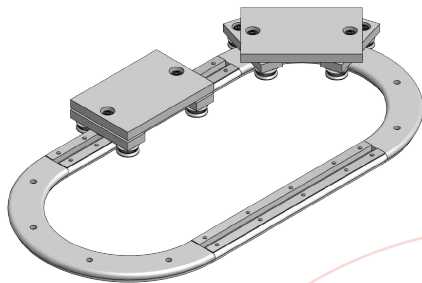

partner of

C.T.S.
NADELLA

CTS et Nadella proposent des systèmes de guidage très compétitifs qui grâce à leur flexibilité de montage, peuvent être utilisés dans un maximum d'applications. Nous disposons d'un stock important de composants et de notre propre atelier de découpe et de montage, ce qui nous permet de livrer toute la gamme de rails et de modules en 24h au départ de notre stock. Les modules CTS peuvent être équipés d'un système d'entraînement motorisé avec gestion complète du positionnement. Notre équipe d'ingénieurs est à votre disposition pour vous assister dans votre projet.