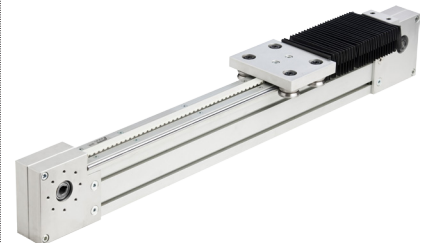

partner of

CTS
NADELLA

CTS en Nadella bieden heel concurrentiële lineaire geleidingen aan die dankzij hun manier van monteren in vele toepassingen gebruikt kunnen worden. We beschikken over een belangrijke voorraad van componenten en we hebben ook ons eigen snij- en assemblage center. Daardoor kunnen we de hele reeks rails en modules binnen 24u uit onze voorraad leveren. De CTS modules kunnen voorzien worden van een gemotoriseerd aandrijfsysteem met een totale controle van positionering. Onze ingenieurs staan ter uwer beschikking om u bij uw project te assisteren.