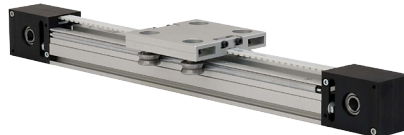

partner of

CTS
NADELLA

CTS en Nadella bieden heel concurrentiële lineaire geleidingen aan die dankzij hun manier van monteren in vele toepassingen gebruikt kunnen worden. We beschikken over een belangrijke voorraad van componenten en we hebben ook ons eigen snij- en assemblage center. Daardoor kunnen we de hele reeks rails en modules binnen 24u uit onze voorraad leveren. De CTS modules kunnen voorzien worden van een gemotoriseerd aandrijfsysteem met een totale controle van positionering. Onze ingenieurs staan ter uwer beschikking om u bij uw project te assisteren.