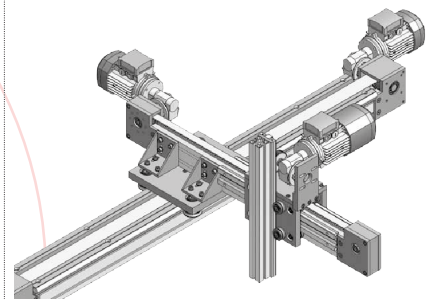

partner of

CTS
NADELLA

CTS en Nadella bieden heel concurrentiële lineaire geleidingen aan die dankzij hun manier van monteren in vele toepassingen gebruikt kunnen worden. We beschikken over een belangrijke voorraad van componenten en we hebben ook ons eigen snij- en assemblage center. Daardoor kunnen we de hele reeks rails en modules binnen 24u uit onze voorraad leveren. De CTS modules kunnen voorzien worden van een gemotoriseerd aandrijfsysteem met een totale controle van positionering. Onze ingenieurs staan ter uwer beschikking om u bij uw project te assisteren.