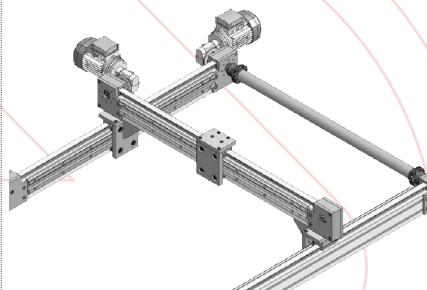

partner of

CTS
NADELLA

CTS en Nadella bieden heel concurrentiële lineaire geleidingen aan die dankzij hun manier van monteren in vele toepassingen gebruikt kunnen worden. We beschikken over een belangrijke voorraad van componenten en we hebben ook ons eigen snij- en assemblage center. Daardoor kunnen we de hele reeks rails en modules binnen 24u uit onze voorraad leveren. De CTS modules kunnen voorzien worden van een gemotoriseerd aandrijfsysteem met een totale controle van positionering. Onze ingenieurs staan ter uwer beschikking om u bij uw project te assisteren.