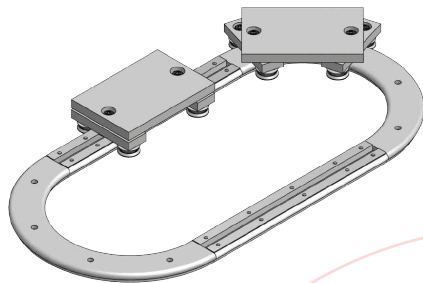

partner of

CTS
NADELLA

CTS en Nadella bieden heel concurrentiële lineaire geleidingen aan die dankzij hun manier van monteren in vele toepassingen gebruikt kunnen worden. We beschikken over een belangrijke voorraad van componenten en we hebben ook ons eigen snij- en assemblage center. Daardoor kunnen we de hele reeks rails en modules binnen 24u uit onze voorraad leveren. De CTS modules kunnen voorzien worden van een gemotoriseerd aandrijfsysteem met een totale controle van positionering. Onze ingenieurs staan ter uwer beschikking om u bij uw project te assisteren.