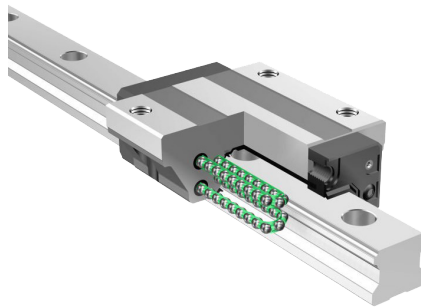

partner of

Avec les gammes THK et SNR, Vermeire-motion vous offre la gamme la plus complète en termes de guidages linéaires de précision. Nous disposons d'un stock très important sur ces produits et de notre propre atelier de découpe pour vous garantir le meilleur service. Nos équipes d'ingénieurs sont à votre disposition pour établir la meilleure sélection en fonction de votre application et de votre budget.