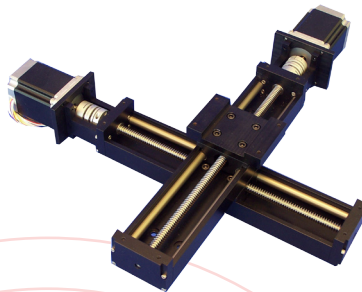

partner of

Avec les gammes THK et SNR, Vermeire-motion vous offre la gamme la plus complète en termes de guidages linéaires de précision. Nous disposons d'un stock très important sur ces produits et de notre propre atelier de découpe pour vous garantir le meilleur service. Nos équipes d'ingénieurs sont à votre disposition pour établir la meilleure sélection en fonction de votre application et de votre budget.