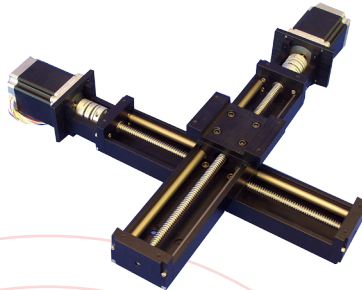

partner of

Dankzij THK en SNR kan Vermeire Motion u de breedste reeks lineaire geleidingen aanbieden. We beschikken over een heel belangrijke voorraad van deze producten en we hebben ook onze eigen snijmachine om de beste service te garanderen. Onze ingenieurs staan ter uwer beschikking om binnen uw budget de beste keuze te maken voor uw toepassing.