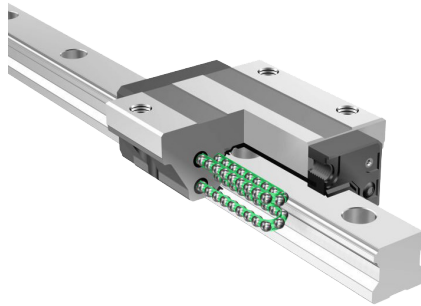

partner of

Dankzij THK en SNR kan Vermeire Motion u de breedste reeks lineaire geleidingen aanbieden. We beschikken over een heel belangrijke voorraad van deze producten en we hebben ook onze eigen snijmachine om de beste service te garanderen. Onze ingenieurs staan ter uwer beschikking om binnen uw budget de beste keuze te maken voor uw toepassing.