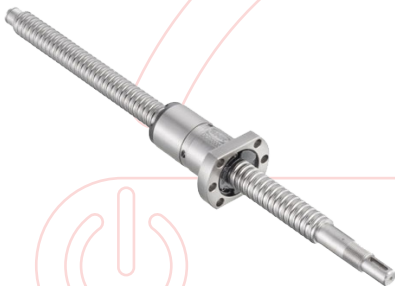

partner of

Dankzij THK en SNR kan Vermeire Motion u de breedste reeks lineaire geleidingen aanbieden. We beschikken over een heel belangrijke voorraad van deze producten en we hebben ook onze eigen snijmachine om de beste service te garanderen. Onze ingenieurs staan ter uwer beschikking om binnen uw budget de beste keuze te maken voor uw toepassing.