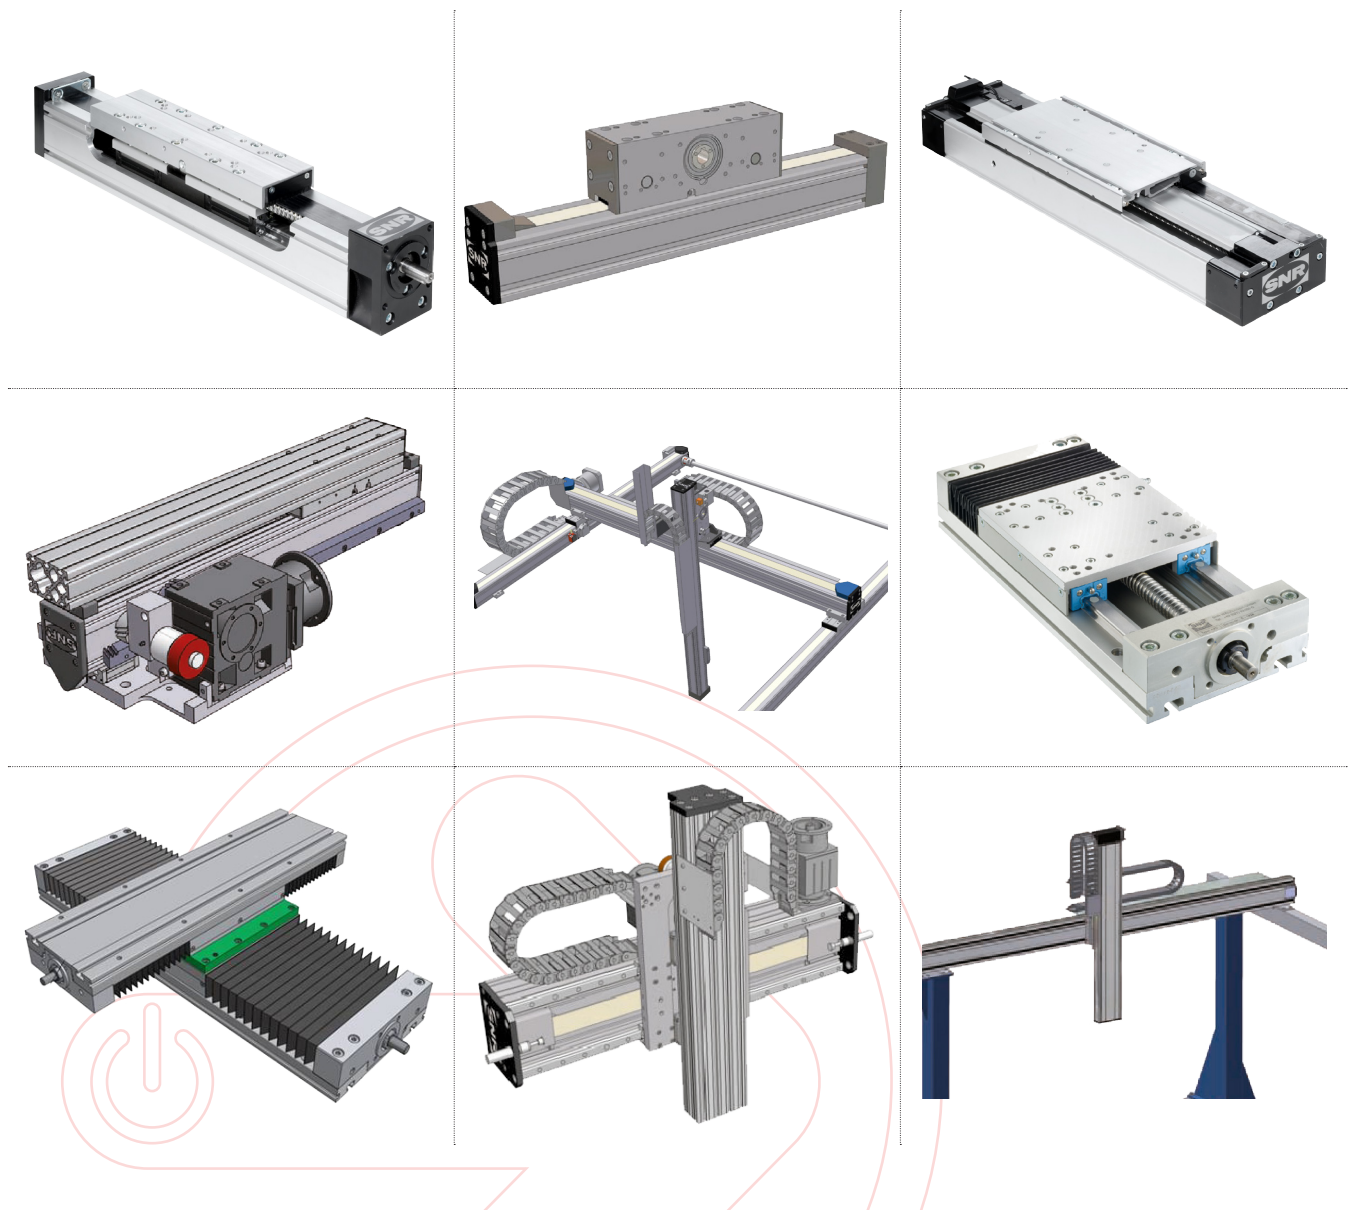

partner of

SNR a développé une gamme de modules linéaires hautes performances avec entraînement par courroies dentées ou par vis à billes. Cette gamme comprend une version compacte type AXC, une version avec double rail type AXDL, une version systèmes pour portiques type AXS et des tables linéaires type AXLT. Une large gamme d'accessoires a également été développée par SNR pour la fixation et le montage en 2 ou 3 axes jusqu'aux piétements sur mesure pour garantir la construction de portiques avec une stabilité et une rigidité optimale.