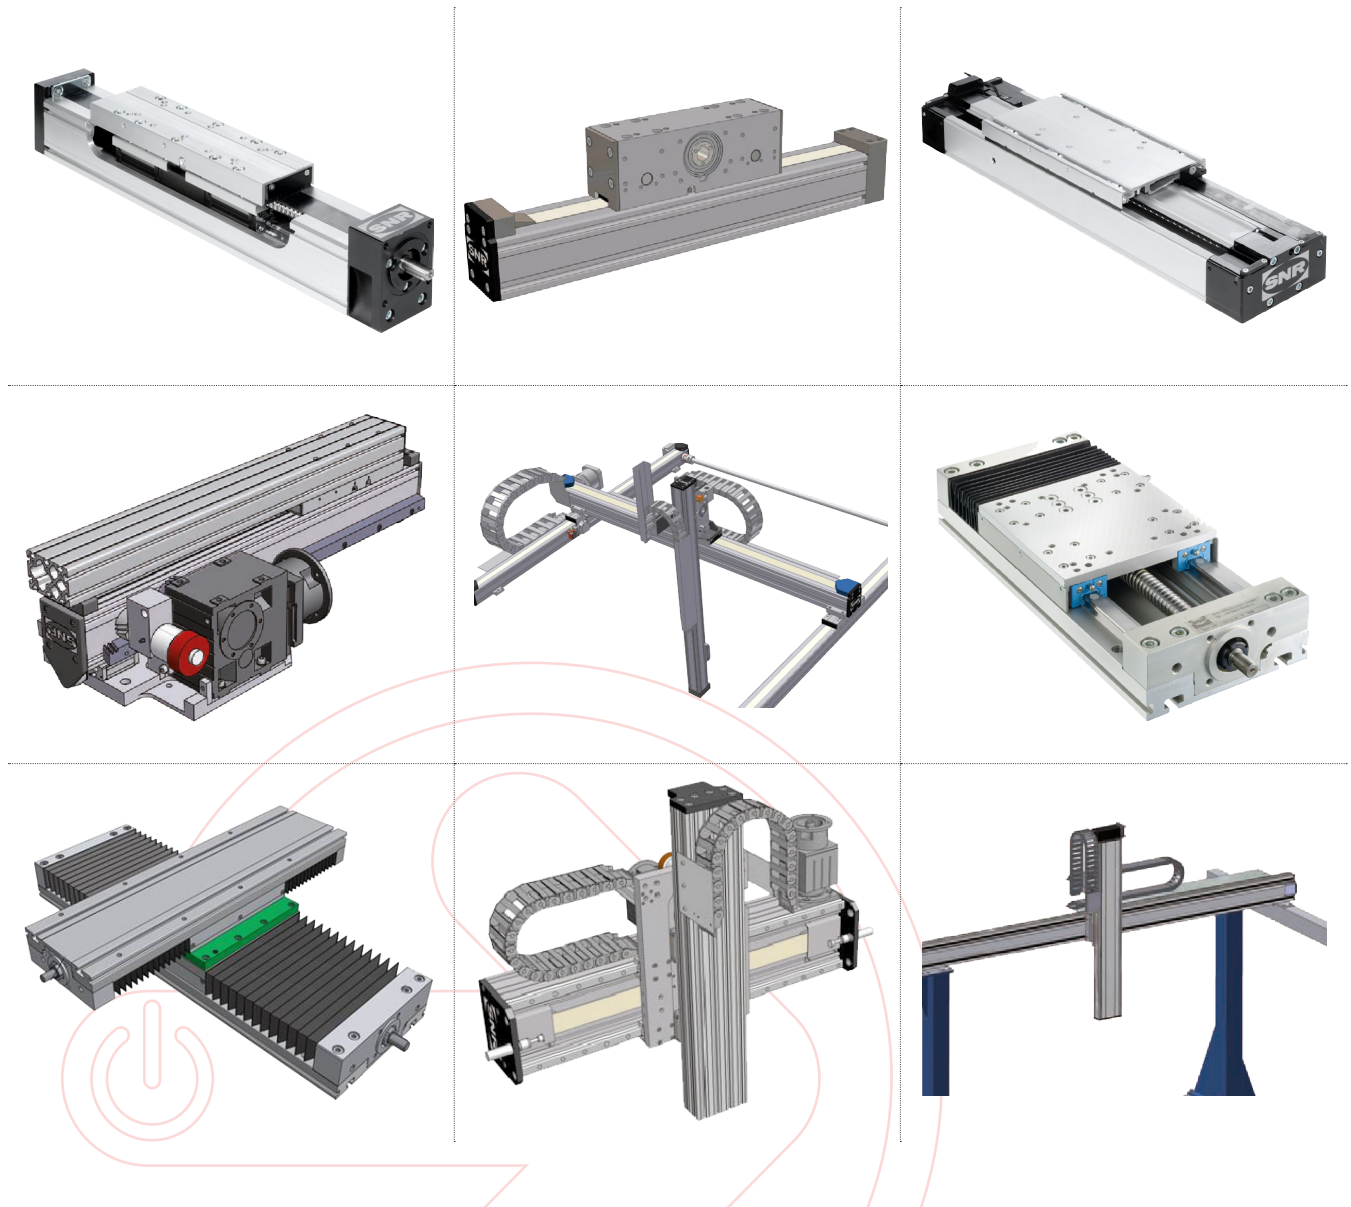

partner of

SNR heeft een reeks lineaire modules ontworpen met aandrijving per tandriem of kogelomloopspindel. Er bestaat in deze reeks een compacte versie type AXS, een versie met dubbele rail type AXLD, systemen voor portaal type AXS en lineaire tafels type AXLT. Tal van accessoires zijn ook door SNR ontworpen voor de bevestiging en montage in 2 of 3 vlakken tot en met de voetstukken op maat om een portaalconstructie te garanderen met een optimale stabiliteit en stijfheid.