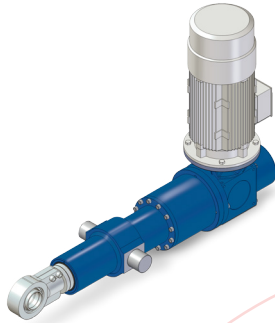

partner of

Servomech et Powerjack sont deux fabricants importants de vérins et actuators mécaniques. Ils offrent une gamme très complète avec vis trapézoïdales ou vis à billes ou vis à rouleaux satellites. Il existe de nombreuses options en termes de fixations, systèmes fins de course, étanchéités, ...