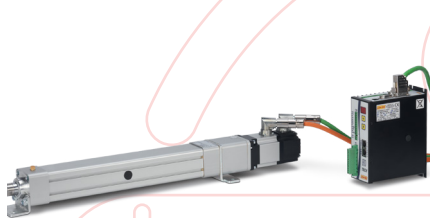

partner of

Servomech et Powerjack sont deux fabricants importants de vérins et actuators mécaniques. Ils offrent une gamme très complète avec vis trapézoïdales ou vis à billes ou vis à rouleaux satellites. Il existe de nombreuses options en termes de fixations, systèmes fins de course, étanchéités, ...