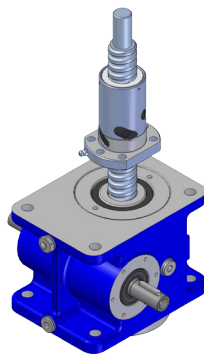

partner of

Servomech et Powerjack sont deux fabricants importants de vérins et actuators mécaniques. Ils offrent une gamme très complète avec vis trapézoïdales ou vis à billes ou vis à rouleaux satellites. Il existe de nombreuses options en termes de fixations, systèmes fins de course, étanchéités, ...