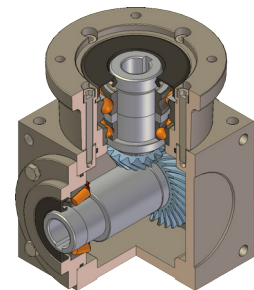

partner of

Servomech et Powerjack sont deux fabricants importants de vérins et actuators mécaniques. Ils offrent une gamme très complète avec vis trapézoïdales ou vis à billes ou vis à rouleaux satellites. Il existe de nombreuses options en termes de fixations, systèmes fins de course, étanchéités, ...