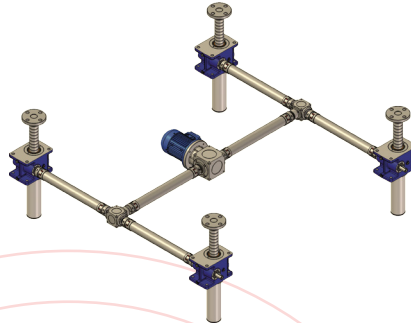

partner of

Servomech et Powerjack sont deux fabricants importants de vérins et actuators mécaniques. Ils offrent une gamme très complète avec vis trapézoïdales ou vis à billes ou vis à rouleaux satellites. Il existe de nombreuses options en termes de fixations, systèmes fins de course, étanchéités, ...