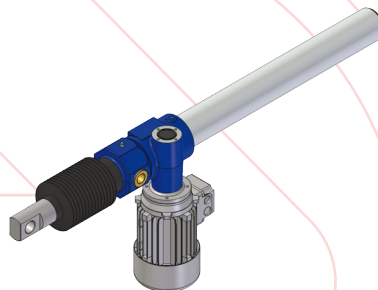

partner of

Servomech et Powerjack sont deux fabricants importants de vérins et actuators mécaniques. Ils offrent une gamme très complète avec vis trapézoïdales ou vis à billes ou vis à rouleaux satellites. Il existe de nombreuses options en termes de fixations, systèmes fins de course, étanchéités, ...