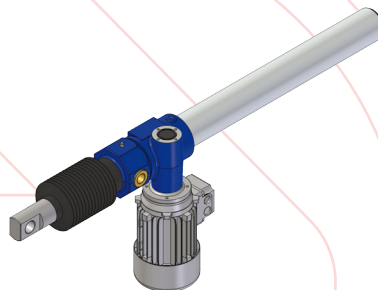

partner of

Servomech en Powerjack zijn twee belangrijke fabrikanten van vijzels en mechanische actuators. Ze bieden een heel uitgebreide gamma aan van trapeziumdraadspindels, kogelomloopspindels of satellietwiel vijzels. Er bestaan talrijke opties op gebied van bevestiging, eindeloopsystemen afdichting...