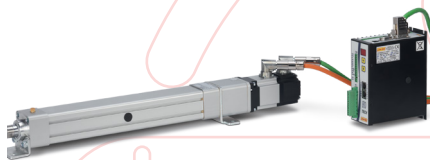

partner of

Servomech en Powerjack zijn twee belangrijke fabrikanten van vijzels en mechanische actuators. Ze bieden een heel uitgebreide gamma aan van trapeziumdraadspindels, kogelomloopspindels of satellietwiel vijzels. Er bestaan talrijke opties op gebied van bevestiging, eindeloopsystemen afdichting...