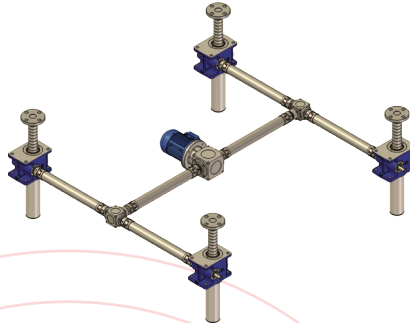

partner of

Servomech en Powerjack zijn twee belangrijke fabrikanten van vijzels en mechanische actuators. Ze bieden een heel uitgebreide gamma aan van trapeziumdraadspindels, kogelomloopspindels of satellietwiel vijzels. Er bestaan talrijke opties op gebied van bevestiging, eindeloopsystemen afdichting...