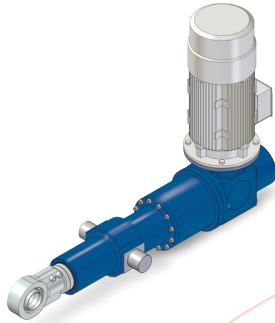

partner of

Servomech en Powerjack zijn twee belangrijke fabrikanten van vijzels en mechanische actuators. Ze bieden een heel uitgebreide gamma aan van trapeziumdraadspindels, kogelomloopspindels of satellietwiel vijzels. Er bestaan talrijke opties op gebied van bevestiging, eindeloopsystemen afdichting...