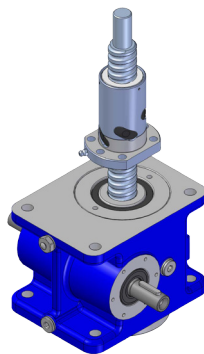

partner of

Servomech en Powerjack zijn twee belangrijke fabrikanten van vijzels en mechanische actuators. Ze bieden een heel uitgebreide gamma aan van trapeziumdraadspindels, kogelomloopspindels of satellietwiel vijzels. Er bestaan talrijke opties op gebied van bevestiging, eindeloopsystemen afdichting...