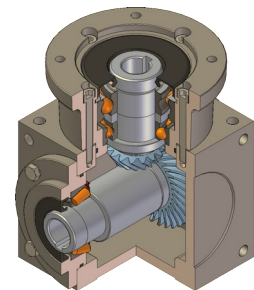

partner of

Servomech en Powerjack zijn twee belangrijke fabrikanten van vijzels en mechanische actuators. Ze bieden een heel uitgebreide gamma aan van trapeziumdraadspindels, kogelomloopspindels of satellietwiel vijzels. Er bestaan talrijke opties op gebied van bevestiging, eindeloopsystemen afdichting...