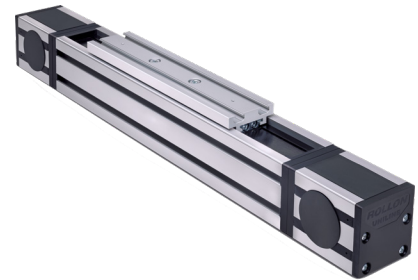

partner of

**ROLLON**<sup>®</sup>  
BY TIMKEN

ROLLON est un leader des systèmes linéaires avec ses gammes Linear Line, Telescopic Line et Actuator Line. Sa gamme de modules Actuator Line est une des plus complètes du marché et offre dans un maximum d'applications une solution optimale en termes de capacité, de vitesse, d'étanchéité et de prix.

partner of

**ROLLON**<sup>®</sup>  
BY TIMKEN

Rollon, met hun programma Linear Line, Telescopic Line en Actuator Line, is een leader op gebied van lineaire geleidingen. Hun gamma van Actuator Line modules is een van de meest complete en biedt een optimale oplossing aan aangaande capaciteit, snelheid, afdichting en prijs.