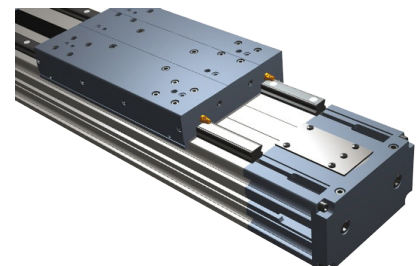

partner of

**ROLLON**<sup>®</sup>  
BY TIMKEN

ROLLON est un leader des systèmes linéaires avec ses gammes Linear Line, Telescopic Line et Actuator Line. Sa gamme de modules Actuator Line est une des plus complètes du marché et offre dans un maximum d'applications une solution optimale en termes de capacité, de vitesse, d'étanchéité et de prix.

partner of

**ROLLON**<sup>®</sup>  
BY TIMKEN

Rollon, met hun programma Linear Line, Telescopic Line en Actuator Line, is een leader op gebied van lineaire geleidingen. Hun gamma van Actuator Line modules is een van de meest complete en biedt een optimale oplossing aan aangaande capaciteit, snelheid, afdichting en prijs.