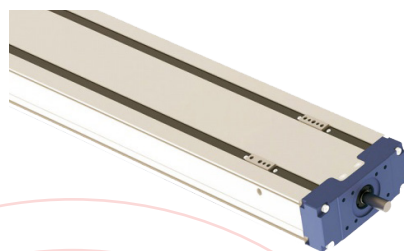

partner of

**ROLLON**<sup>®</sup>  
BY TIMKEN

ROLLON est un leader des systèmes linéaires avec ses gammes Linear Line, Telescopic Line et Actuator Line. Sa gamme de modules Actuator Line est une des plus complètes du marché et offre dans un maximum d'applications une solution optimale en termes de capacité, de vitesse, d'étanchéité et de prix.

partner of

**ROLLON**<sup>®</sup>  
BY TIMKEN

Rollon, met hun programma Linear Line, Telescopic Line en Actuator Line, is een leader op gebied van lineaire geleidingen. Hun gamma van Actuator Line modules is een van de meest complete en biedt een optimale oplossing aan aangaande capaciteit, snelheid, afdichting en prijs.