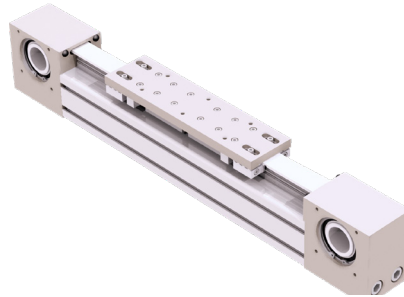

partner of

**ROLLON**<sup>®</sup>  
BY TIMKEN

ROLLON est un leader des systèmes linéaires avec ses gammes Linear Line, Telescopic Line et Actuator Line. Sa gamme de modules Actuator Line est une des plus complètes du marché et offre dans un maximum d'applications une solution optimale en termes de capacité, de vitesse, d'étanchéité et de prix.

partner of

**ROLLON**<sup>®</sup>  
BY TIMKEN

Rollon, met hun programma Linear Line, Telescopic Line en Actuator Line, is een leader op gebied van lineaire geleidingen. Hun gamma van Actuator Line modules is een van de meest complete en biedt een optimale oplossing aan aangaande capaciteit, snelheid, afdichting en prijs.