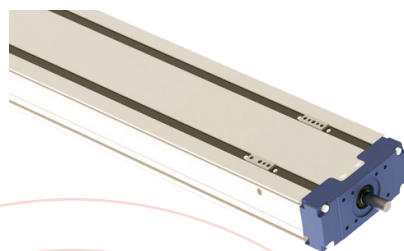

partner of

**ROLLON**<sup>®</sup>  
BY TIMKEN

Rollon, met hun programma Linear Line, Telescopic Line en Actuator Line, is een leader op gebied van lineaire geleidingen. Hun gamma van Actuator Line modules is een van de meest complete en biedt een optimale oplossing aan aangaande capaciteit, snelheid, afdichting en prijs.