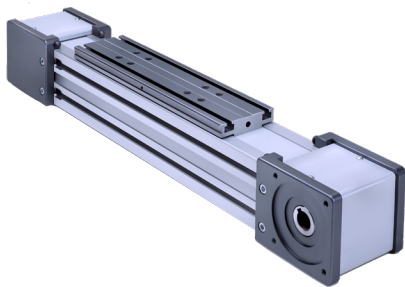

partner of

**ROLLON**<sup>®</sup>  
BY TIMKEN

ROLLON est un leader des systèmes linéaires avec ses gammes Linear Line, Telescopic Line et Actuator Line. Sa gamme de modules Actuator Line est une des plus complètes du marché et offre dans un maximum d'applications une solution optimale en termes de capacité, de vitesse, d'étanchéité et de prix.

partner of

**ROLLON**<sup>®</sup>  
BY TIMKEN

Rollon, met hun programma Linear Line, Telescopic Line en Actuator Line, is een leader op gebied van lineaire geleidingen. Hun gamma van Actuator Line modules is een van de meest complete en biedt een optimale oplossing aan aangaande capaciteit, snelheid, afdichting en prijs.