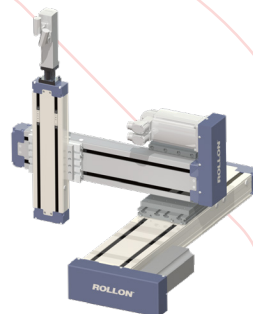

partner of

**ROLLON**<sup>®</sup>  
BY TIMKEN

ROLLON est un leader des systèmes linéaires avec ses gammes Linear Line, Telescopic Line et Actuator Line. Sa gamme de modules Actuator Line est une des plus complètes du marché et offre dans un maximum d'applications une solution optimale en termes de capacité, de vitesse, d'étanchéité et de prix.

partner of

**ROLLON**<sup>®</sup>  
BY TIMKEN

Rollon, met hun programma Linear Line, Telescopic Line en Actuator Line, is een leader op gebied van lineaire geleidingen. Hun gamma van Actuator Line modules is een van de meest complete en biedt een optimale oplossing aan aangaande capaciteit, snelheid, afdichting en prijs.