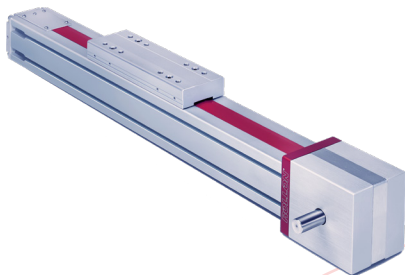

partner of

**ROLLON**<sup>®</sup>  
BY TIMKEN

ROLLON est un leader des systèmes linéaires avec ses gammes Linear Line, Telescopic Line et Actuator Line. Sa gamme de modules Actuator Line est une des plus complètes du marché et offre dans un maximum d'applications une solution optimale en termes de capacité, de vitesse, d'étanchéité et de prix.

partner of

**ROLLON**<sup>®</sup>  
BY TIMKEN

Rollon, met hun programma Linear Line, Telescopic Line en Actuator Line, is een leader op gebied van lineaire geleidingen. Hun gamma van Actuator Line modules is een van de meest complete en biedt een optimale oplossing aan aangaande capaciteit, snelheid, afdichting en prijs.