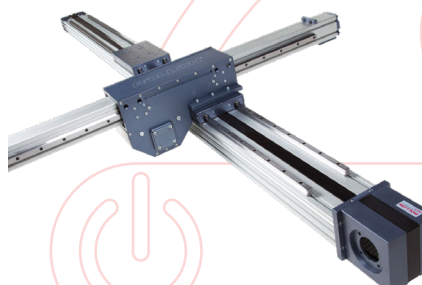

partner of

**ROLLON**<sup>®</sup>  
BY TIMKEN

ROLLON est un leader des systèmes linéaires avec ses gammes Linear Line, Telescopic Line et Actuator Line. Sa gamme de modules Actuator Line est une des plus complètes du marché et offre dans un maximum d'applications une solution optimale en termes de capacité, de vitesse, d'étanchéité et de prix.

partner of

**ROLLON**<sup>®</sup>  
BY TIMKEN

Rollon, met hun programma Linear Line, Telescopic Line en Actuator Line, is een leader op gebied van lineaire geleidingen. Hun gamma van Actuator Line modules is een van de meest complete en biedt een optimale oplossing aan aangaande capaciteit, snelheid, afdichting en prijs.