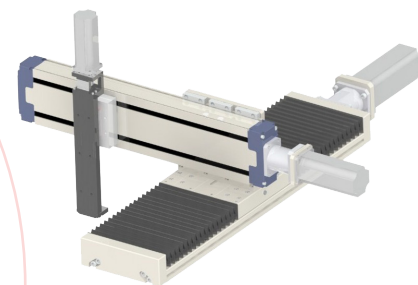

partner of

**ROLLON**<sup>®</sup>  
BY TIMKEN

ROLLON est un leader des systèmes linéaires avec ses gammes Linear Line, Telescopic Line et Actuator Line. Sa gamme de modules Actuator Line est une des plus complètes du marché et offre dans un maximum d'applications une solution optimale en termes de capacité, de vitesse, d'étanchéité et de prix.

partner of

**ROLLON**<sup>®</sup>  
BY TIMKEN

Rollon, met hun programma Linear Line, Telescopic Line en Actuator Line, is een leader op gebied van lineaire geleidingen. Hun gamma van Actuator Line modules is een van de meest complete en biedt een optimale oplossing aan aangaande capaciteit, snelheid, afdichting en prijs.