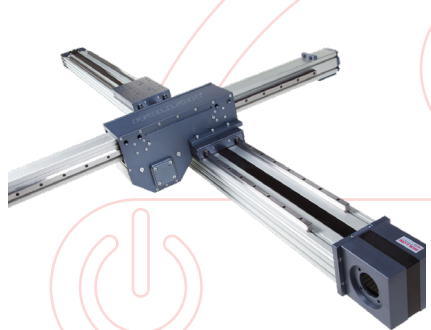

partner of

**ROLLON**<sup>®</sup>  
BY TIMKEN

ROLLON est un leader des systèmes linéaires avec ses gammes Linear Line, Telescopic Line et Actuator Line. Sa gamme de modules Actuator Line est une des plus complètes du marché et offre dans un maximum d'applications une solution optimale en termes de capacité, de vitesse, d'étanchéité et de prix.

partner of

**ROLLON**<sup>®</sup>  
BY TIMKEN

Rollon, met hun programma Linear Line, Telescopic Line en Actuator Line, is een leader op gebied van lineaire geleidingen. Hun gamma van Actuator Line modules is een van de meest complete en biedt een optimale oplossing aan aangaande capaciteit, snelheid, afdichting en prijs.