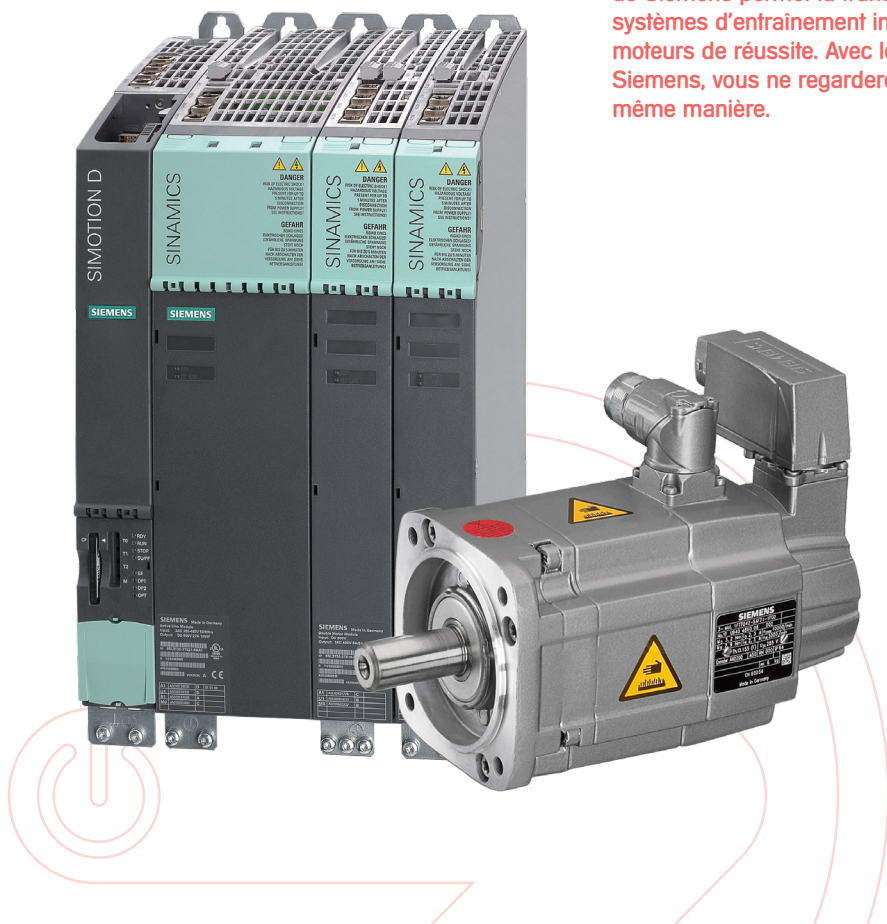

Un nouveau regard sur la technologie d'entraînement

« Integrated Drive Systems », les systèmes d'entraînement intégrés de Siemens sont la première solution « tout en un » au monde pour trains d'entraînement complets.

Ils permettent d'accélérer sensiblement les délais de mise sur le marché et de rentabilité. S'intégrant sans problème dans n'importe quel train d'entraînement, environnement d'automatisation et même dans le cycle de vie global, le concept « Integrated Drive Systems » de Siemens permet la transformation des composants ordinaires en systèmes d'entraînement innovateurs et de simples ressources en moteurs de réussite. Avec le concept « Integrated Drive Systems » de Siemens, vous ne regarderez plus les systèmes d'entraînement de la même manière.