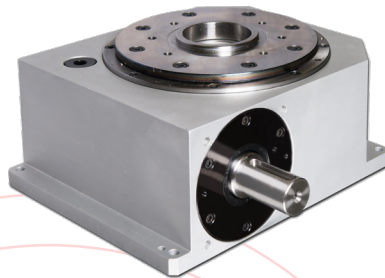

VERMEIRE AANDRIJVINGEN NV
Gaston Crommenlaan 8
B-9050 GENT
T +32 (0)9 216 80 80

partner of

- Hoge snelheid
- Hoge nauwkeurigheid
- Laag geluidsniveau
- Laag energie verbruik
- Diameter van 140mm tot 2 meter
- Belasting tot 25 ton