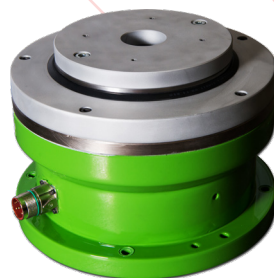

partner of

- Haute vitesse
- Haute précision
- Faible niveau de bruit
- Faible consommation
- Diamètre de 140mm à 2m
- Charge jusqu'à 25 tonnes

www.vermeire-motion.com

VERMEIRE TRANSMISSIONS SA
Rue de la Filature, 41
B-4800 ENSIVAL (VERVIERS)
T +32 (0)87 32 23 61

VERMEIRE AANDRIJVINGEN NV
Gaston Crommenlaan 8
B-9050 GENT
T +32 (0)9 216 80 80

partner of

- Hoge snelheid
- Hoge nauwkeurigheid
- Laag geluidsniveau
- Laag energie verbruik
- Diameter van 140mm tot 2 meter
- Belasting tot 25 ton