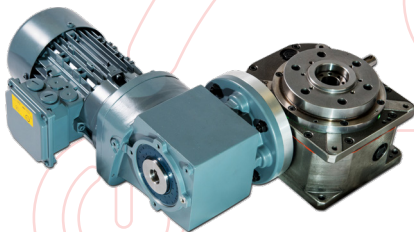

partner of

- Haute vitesse
- Haute précision
- Faible niveau de bruit
- Faible consommation
- Diamètre de 140mm à 2m
- Charge jusqu'à 25 tonnes

www.vermeire-motion.com

VERMEIRE TRANSMISSIONS SA
Rue de la Filature, 41
B-4800 ENSIVAL (VERVIERS)
T +32 (0)87 32 23 61

VERMEIRE AANDRIJVINGEN NV
Gaston Crommenlaan 8
B-9050 GENT
T +32 (0)9 216 80 80

partner of

- Hoge snelheid
- Hoge nauwkeurigheid
- Laag geluidsniveau
- Laag energie verbruik
- Diameter van 140mm tot 2 meter
- Belasting tot 25 ton