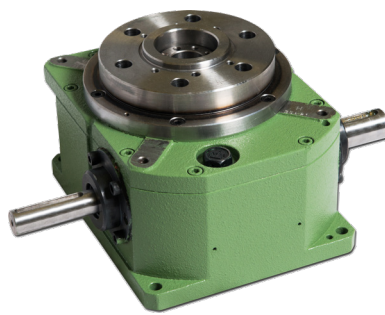

partner of

- Haute vitesse
- Haute précision
- Faible niveau de bruit
- Faible consommation
- Diamètre de 140mm à 2m
- Charge jusqu'à 25 tonnes

www.vermeire-motion.com

VERMEIRE TRANSMISSIONS SA
Rue de la Filature, 41
B-4800 ENSIVAL (VERVIERS)
T +32 (0)87 32 23 61

VERMEIRE AANDRIJVINGEN NV
Gaston Crommenlaan 8
B-9050 GENT
T +32 (0)9 216 80 80

partner of

- Hoge snelheid
- Hoge nauwkeurigheid
- Laag geluidsniveau
- Laag energie verbruik
- Diameter van 140mm tot 2 meter
- Belasting tot 25 ton