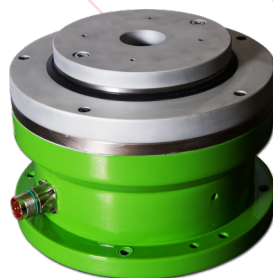

partner of

- Haute vitesse
- Haute précision
- Faible niveau de bruit
- Faible consommation
- Diamètre de 140mm à 2m
- Charge jusqu'à 25 tonnes

www.vermeire-motion.com

VERMEIRE TRANSMISSIONS SA
Rue de la Filature, 41
B-4800 ENSIVAL (VERVIERS)
T +32 (0)87 32 23 61

VERMEIRE AANDRIJVINGEN NV
Gaston Crommenlaan 8
B-9050 GENT
T +32 (0)9 216 80 80

partner of

- Hoge snelheid
- Hoge nauwkeurigheid
- Laag geluidsniveau
- Laag energie verbruik
- Diameter van 140mm tot 2 meter
- Belasting tot 25 ton