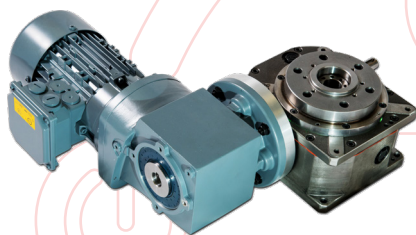

partner of

- Haute vitesse
- Haute précision
- Faible niveau de bruit
- Faible consommation
- Diamètre de 140mm à 2m
- Charge jusqu'à 25 tonnes

www.vermeire-motion.com

VERMEIRE TRANSMISSIONS SA
Rue de la Filature, 41
B-4800 ENSIVAL (VERVIERS)
T +32 (0)87 32 23 61

VERMEIRE AANDRIJVINGEN NV
Gaston Crommenlaan 8
B-9050 GENT
T +32 (0)9 216 80 80

partner of

- Hoge snelheid
- Hoge nauwkeurigheid
- Laag geluidsniveau
- Laag energie verbruik
- Diameter van 140mm tot 2 meter
- Belasting tot 25 ton