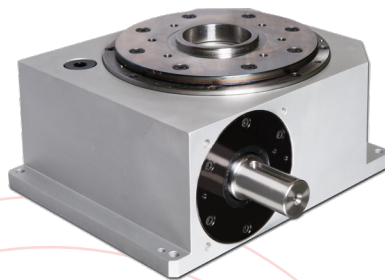

partner of

- Haute vitesse
- Haute précision
- Faible niveau de bruit
- Faible consommation
- Diamètre de 140mm à 2m
- Charge jusqu'à 25 tonnes

www.vermeire-motion.com

VERMEIRE TRANSMISSIONS SA
Rue de la Filature, 41
B-4800 ENSIVAL (VERVIERS)
T +32 (0)87 32 23 61

VERMEIRE AANDRIJVINGEN NV
Gaston Crommenlaan 8
B-9050 GENT
T +32 (0)9 216 80 80

partner of

- Hoge snelheid
- Hoge nauwkeurigheid
- Laag geluidsniveau
- Laag energie verbruik
- Diameter van 140mm tot 2 meter
- Belasting tot 25 ton