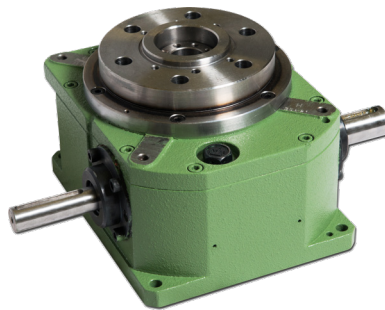

partner of

- Haute vitesse
- Haute précision
- Faible niveau de bruit
- Faible consommation
- Diamètre de 140mm à 2m
- Charge jusqu'à 25 tonnes

www.vermeire-motion.com

VERMEIRE TRANSMISSIONS SA
Rue de la Filature, 41
B-4800 ENSIVAL (VERVIERS)
T +32 (0)87 32 23 61

VERMEIRE AANDRIJVINGEN NV
Gaston Crommenlaan 8
B-9050 GENT
T +32 (0)9 216 80 80

partner of

- Hoge snelheid
- Hoge nauwkeurigheid
- Laag geluidsniveau
- Laag energie verbruik
- Diameter van 140mm tot 2 meter
- Belasting tot 25 ton