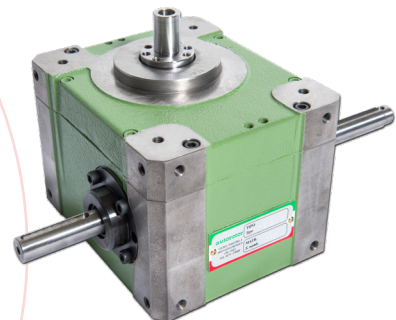

partner of

- Haute vitesse
- Haute précision
- Faible niveau de bruit
- Faible consommation
- Diamètre de 140mm à 2m
- Charge jusqu'à 25 tonnes

www.vermeire-motion.com

VERMEIRE TRANSMISSIONS SA
Rue de la Filature, 41
B-4800 ENSIVAL (VERVIERS)
T +32 (0)87 32 23 61

VERMEIRE AANDRIJVINGEN NV
Gaston Crommenlaan 8
B-9050 GENT
T +32 (0)9 216 80 80

partner of

- Hoge snelheid
- Hoge nauwkeurigheid
- Laag geluidsniveau
- Laag energie verbruik
- Diameter van 140mm tot 2 meter
- Belasting tot 25 ton