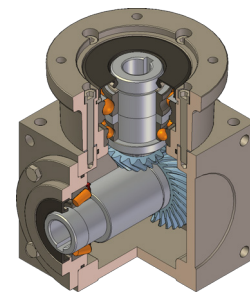

www.vermeire-motion.com

VERMEIRE TRANSMISSIONS SA
Rue de la Filature, 41
B-4800 ENSIVAL (VERVIERS)
T +32 (0)87 32 23 61

VERMEIRE AANDRIJVINGEN NV
Gaston Crommenlaan 8
B-9050 GENT
T +32 (0)9 216 80 80