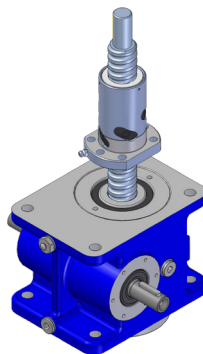

partner of

Servomech et Powerjack sont deux fabricants importants de vérins et actuators mécaniques. Ils offrent une gamme très complète avec vis trapézoïdales ou vis à billes ou vis à rouleaux satellites. Il existe de nombreuses options en termes de fixations, systèmes fins de course, étanchéités, ...