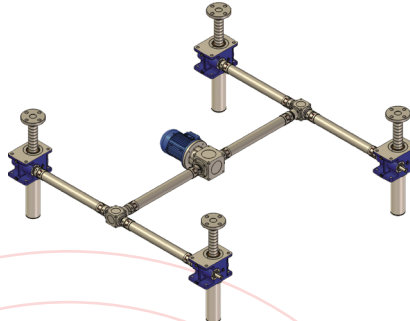

partner of

Servomech et Powerjack sont deux fabricants importants de vérins et actuators mécaniques. Ils offrent une gamme très complète avec vis trapézoïdales ou vis à billes ou vis à rouleaux satellites. Il existe de nombreuses options en termes de fixations, systèmes fins de course, étanchéités, ...