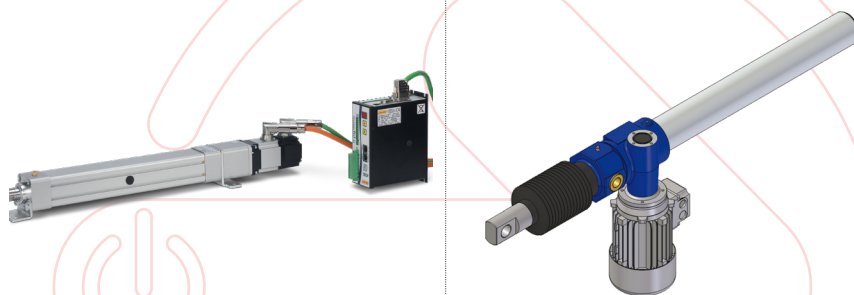

partner of

Servomech et Powerjack sont deux fabricants importants de vérins et actuators mécaniques. Ils offrent une gamme très complète avec vis trapézoïdales ou vis à billes ou vis à rouleaux satellites. Il existe de nombreuses options en termes de fixations, systèmes fins de course, étanchéités, ...

Servomech en Powerjack zijn twee belangrijke fabrikanten van vijzels en mechanische actuators. Ze bieden een heel uitgebreide gamma aan van trapeziumdraadspindels, kogelomloopspindels of satellietwiel vijzels. Er bestaan talrijke opties op gebied van bevestiging, eindeloopsystemen afdichting,...