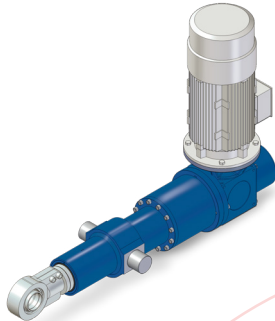

partner of

Servomech et Powerjack sont deux fabricants importants de vérins et actuators mécaniques. Ils offrent une gamme très complète avec vis trapézoïdales ou vis à billes ou vis à rouleaux satellites. Il existe de nombreuses options en termes de fixations, systèmes fins de course, étanchéités, ...