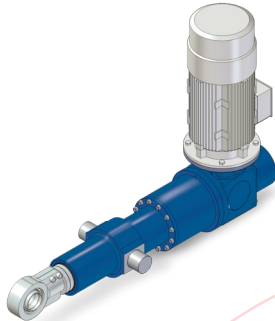

Servomech en Powerjack zijn twee belangrijke fabrikanten van vijzels en mechanische actuators. Ze bieden een heel uitgebreide gamma aan van trapeziumdraadspindels, kogelomloopspindels of satellietwiel vijzels. Er bestaan talrijke opties op gebied van bevestiging, eindeloopsystemen afdichting,...