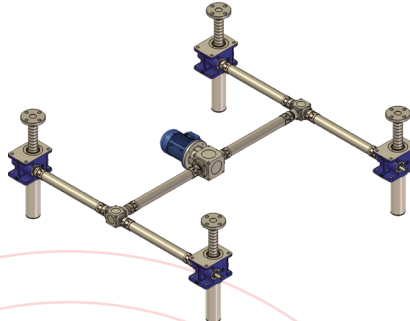

Servomech en Powerjack zijn twee belangrijke fabrikanten van vijzels en mechanische actuators. Ze bieden een heel uitgebreide gamma aan van trapeziumdraadspindels, kogelomloopspindels of satellietwiel vijzels. Er bestaan talrijke opties op gebied van bevestiging, eindeloopsystemen afdichting,...