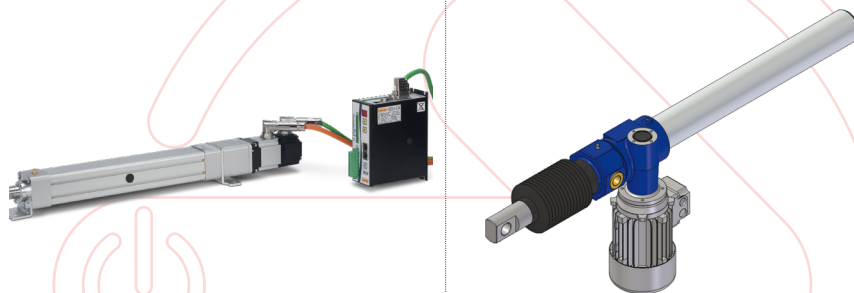

Servomech en Powerjack zijn twee belangrijke fabrikanten van vijzels en mechanische actuators. Ze bieden een heel uitgebreide gamma aan van trapeziumdraadspindels, kogelomloopspindels of satellietwiel vijzels. Er bestaan talrijke opties op gebied van bevestiging, eindeloopsystemen afdichting,...