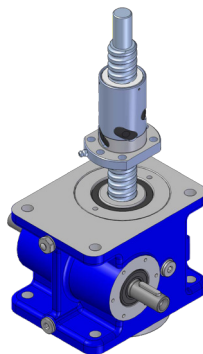

Servomech en Powerjack zijn twee belangrijke fabrikanten van vijzels en mechanische actuators. Ze bieden een heel uitgebreide gamma aan van trapeziumdraadspindels, kogelomloopspindels of satellietwiel vijzels. Er bestaan talrijke opties op gebied van bevestiging, eindeloopsystemen afdichting,...